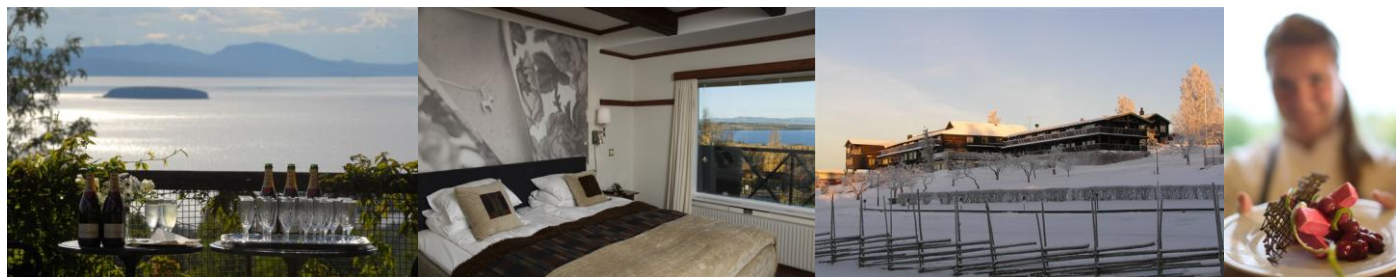

PRISLISTA PRIVAT

Angivna priser gäller per person i dubbelrum.

RUM OCH FRUKOST

I NATT

B (basic) Rum med utsikt över bygden, hotellet eller härbren.

750:-

C (classic) Rum med balkong eller uteplats och milsvid utsikt över Siljan.

850:-

D (deluxe) Rum med bastu eller speciell inredning och milsvid utsikt över Siljan.

1.150:-

E (exclusive) Sviter och exklusiva rum med privat bastu och bubbelpool, några med öppen spis.

1.600:-

RABATT OCH BESTÄLLNING

Högt i Tällberg reser Green Hotel sina knuttimrade fasader mot den milsvida utsikten över Siljan. Gästrummen ligger i restaurangbyggnaden och i hotellets naturpark. Välkommen.

www.greenhotel.se

793 70 TÄLLBERG